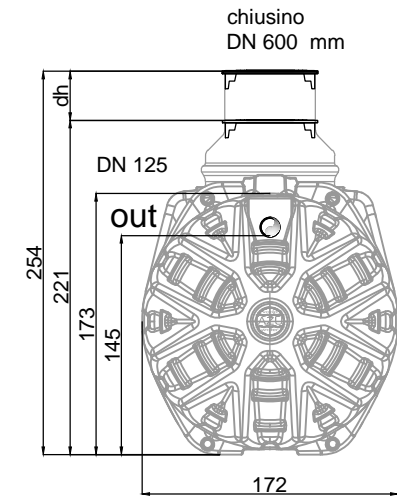

prolunga boccaporto standard ad
 altezza vairabile da 221 cm a 254 cm
 e chiusino in PE

www.azuwater.com

DomaPlant DP12

AITASP171T0004_TDW01_00

1:50

TOTAL OR PARTIAL
 REPRODUCTION AND/OR
 UTILIZATION OF THIS
 DOCUMENT ARE FORBIDDEN
 WITHOUT PRIOR WRITTEN
 AUTHORIZATION OF THE
 OWNER

AZU Watrer Srl Via Udine 25/1 Gradisca di Isonzo (GO) Italy

a company of AZU WATER GmbH

Nota: la prolunga telescopica TELESCOPIC SHAFT completa di coperchio IDROLID e guarnizione è un articolo opzionale disponibile come accessorio.
 Le misure nel disegno sono indicative.
 L'immagine del prodotto è realizzata fini commerciali e contiene accessori non forniti con il modello base.