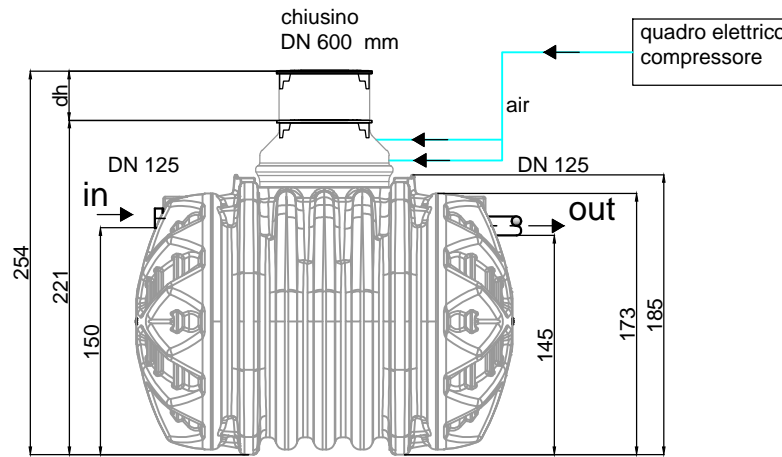

prolunga boccaporto standard ad
 altezza vairabile da 221 cm a 254 cm
 e chiusino in PE

www.azuwater.com

DomaPlant DP12

AITASP171T0004_TDW01_00

1:50

TOTAL OR PARTIAL
 REPRODUCTION AND/OR
 UTILIZATION OF THIS
 DOCUMENT ARE FORBIDDEN
 WITHOUT PRIOR WRITTEN
 AUTHORIZATION OF THE
 OWNER

AZU Watrer Srl Via Udine 25/1 Gradisca di Isonzo (GO) Italy

a company of AZU WATER GmbH

Nota: la prolunga telescopica TELESCOPIC SHAFT completa di coperchio IDROLID e guarnizione è un articolo opzionale disponibile come accessorio.
 Le misure nel disegno sono indicative.
 L'immagine del prodotto è realizzata fini commerciali e contiene accessori non forniti con il modello base.