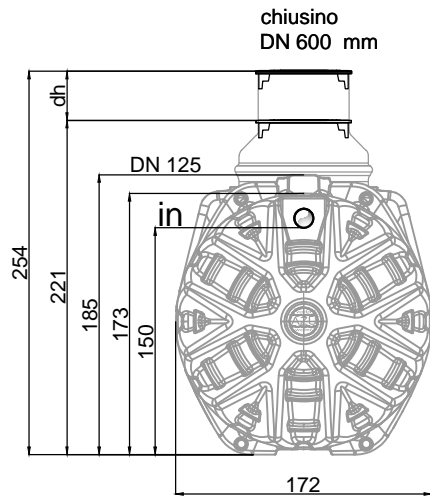

prolunga boccaporto standard ad
 altezza vairabile da 221 cm a 254 cm
 e chiusino in PE

www.azuwater.com

DomaPlant DP12

AITASP171T0004_TDW01_00

1:50

TOTAL OR PARTIAL
 REPRODUCTION AND/OR
 UTILIZATION OF THIS
 DOCUMENT ARE FORBIDDEN
 WITHOUT PRIOR WRITTEN
 AUTHORIZATION OF THE
 OWNER

AZU Watrer Srl Via Udine 25/1 Gradisca di Isonzo (GO) Italy

a company of AZU WATER GmbH

Nota: la prolunga telescopica TELESCOPIC SHAFT completa di coperchio IDROLID e guarnizione è un articolo opzionale disponibile come accessorio.
 Le misure nel disegno sono indicative.
 L'immagine del prodotto è realizzata fini commerciali e contiene accessori non forniti con il modello base.