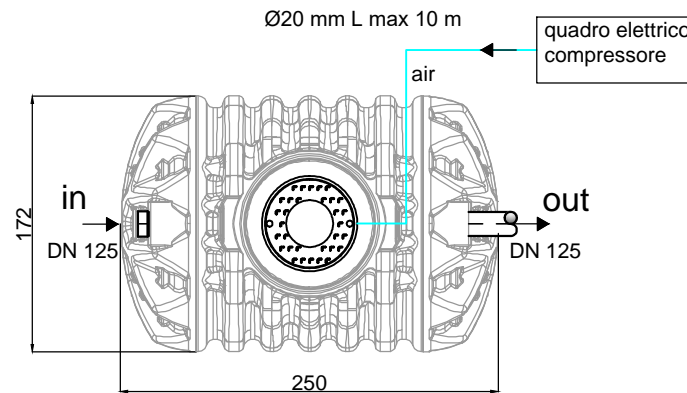

prolunga boccaporto standard ad
 altezza vairabile da 221 cm a 254 cm
 e chiusino in PE

www.azuwater.com

DomaPlant DP12

AITASP171T0004_TDW01_00

1:50

TOTAL OR PARTIAL
 REPRODUCTION AND/OR
 UTILIZATION OF THIS
 DOCUMENT ARE FORBIDDEN
 WITHOUT PRIOR WRITTEN
 AUTHORIZATION OF THE
 OWNER

AZU Watrer Srl Via Udine 25/1 Gradisca di Isonzo (GO) Italy

a company of AZU WATER GmbH

Nota: la prolunga telescopica TELESCOPIC SHAFT completa di coperchio IDROLID e guarnizione è un articolo opzionale disponibile come accessorio.
 Le misure nel disegno sono indicative.
 L'immagine del prodotto è realizzata fini commerciali e contiene accessori non forniti con il modello base.