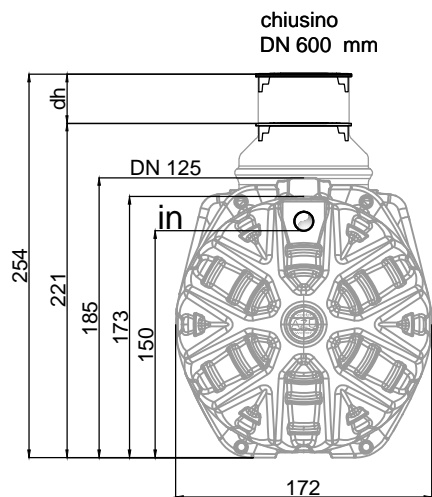

prolunga boccaporto standard ad
 altezza vairabile da 221 cm a 254 cm
 e chiusino in PE

prolunga telescopica opzionale
 TELESCOPIC SHAFT

Nota: la prolunga telescopica TELESCOPIC SHAFT completa di coperchio IDROLID e guarnizione è un articolo opzionale disponibile come accessorio.

Le misure nel disegno sono indicative.

L'immagine del prodotto è realizzata fini commerciali e contiene accessori non forniti con il modello base.

www.azuwater.com

DomaPlant DP16

AITASP171T0005_TDW01_00

1:50