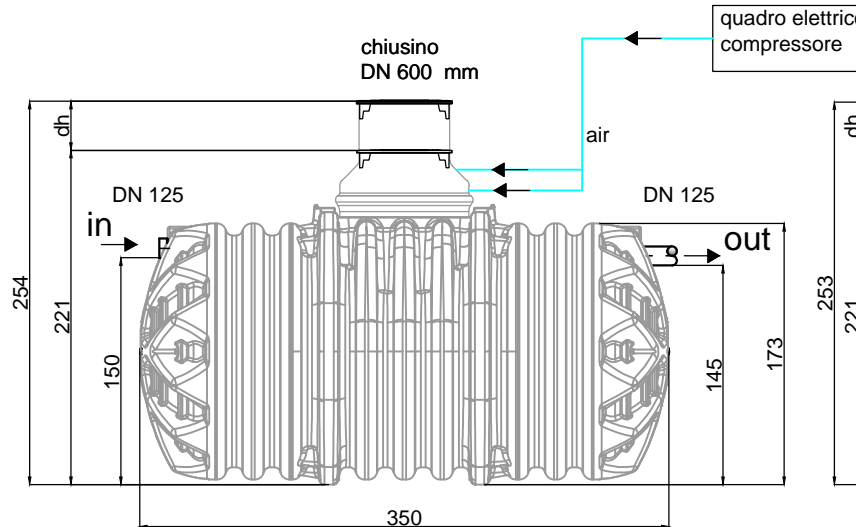

prolunga boccaporto standard ad
 altezza vairabile da 221 cm a 254 cm
 e chiusino in PE

prolunga telescopica opzionale
 TELESCOPIC SHAFT

Nota: la prolunga telescopica TELESCOPIC SHAFT completa di coperchio IDROLID e guarnizione è un articolo opzionale disponibile come accessorio.

Le misure nel disegno sono indicative.

L'immagine del prodotto è realizzata fini commerciali e contiene accessori non forniti con il modello base.

www.azuwater.com

DomaPlant DP16

AITASP171T0005_TDW01_00

1:50