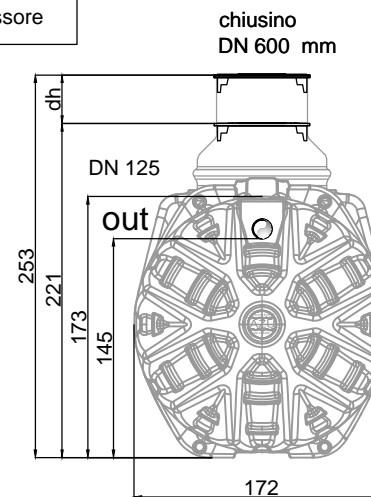

prolunga boccaporto standard ad
 altezza vairabile da 221 cm a 254 cm
 e chiusino in PE

prolunga telescopica opzionale
 TELESCOPIC SHAFT

Nota: la prolunga telescopica TELESCOPIC SHAFT completa di coperchio IDROLID e guarnizione è un articolo opzionale disponibile come accessorio.

Le misure nel disegno sono indicative.

L'immagine del prodotto è realizzata fini commerciali e contiene accessori non forniti con il modello base.

www.azuwater.com

DomaPlant DP16

AITASP171T0005_TDW01_00

1:50