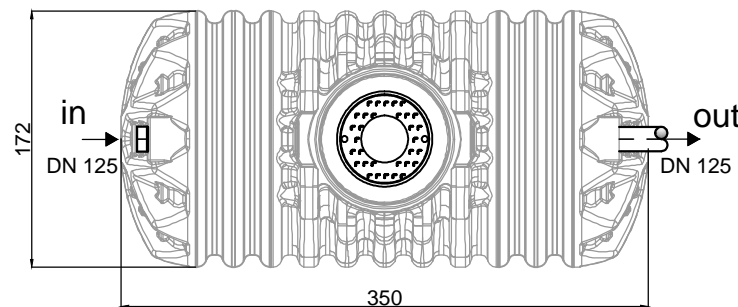

prolunga boccaporto standard ad
 altezza vairabile da 221 cm a 254 cm
 e chiusino in PE

prolunga telescopica opzionale
 TELESCOPIC SHAFT

Nota: la prolunga telescopica TELESCOPIC SHAFT completa di coperchio IDROLID e guarnizione è un articolo opzionale disponibile come accessorio.

Le misure nel disegno sono indicative.

L'immagine del prodotto è realizzata fini commerciali e contiene accessori non forniti con il modello base.

www.azuwater.com

DomaPlant DP16

AITASP171T0005_TDW01_00

1:50