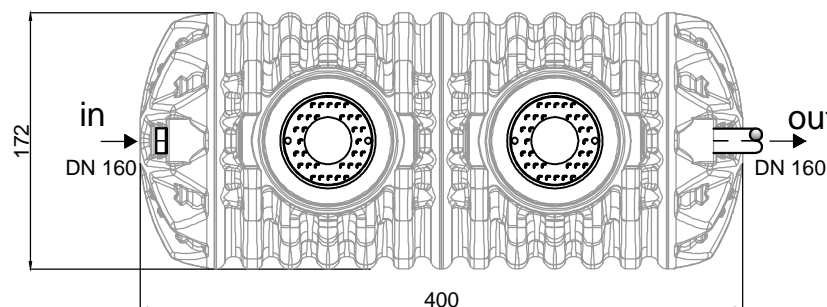

prolunga boccaporto standard ad  
 altezza vairabile da 221 cm a 254 cm  
 e chiusino in PE

Nota: la prolunga telescopica TELESCOPIC SHAFT completa di coperchio IDROLID e guarnizione è un articolo opzionale disponibile come accessorio.

Le misure nel disegno sono indicative.

L'immagine del prodotto è realizzata fini commerciali e contiene accessori non forniti con il modello base.

www.azuwater.com