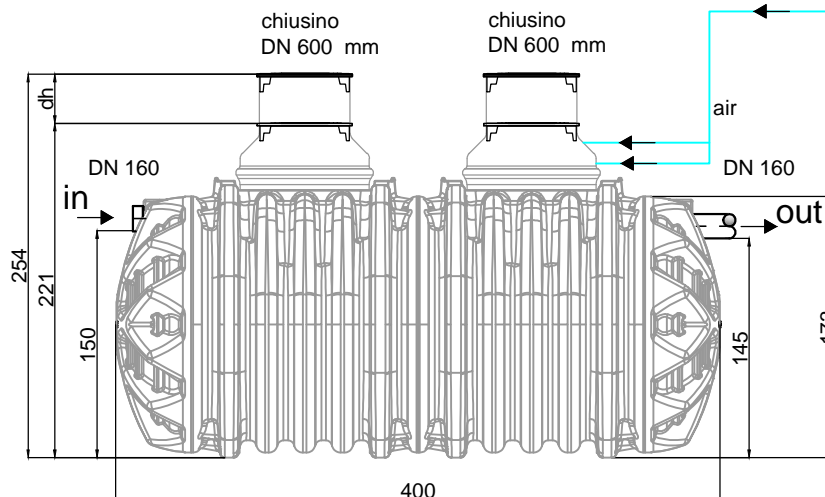

prolunga boccaporto standard ad  
 altezza vairabile da 221 cm a 254 cm  
 e chiusino in PE

Nota: la prolunga telescopica TELESCOPIC SHAFT completa di coperchio IDROLID e guarnizione è un articolo opzionale disponibile come accessorio.

Le misure nel disegno sono indicative.

L'immagine del prodotto è realizzata fini commerciali e contiene accessori non forniti con il modello base.

www.azuwater.com