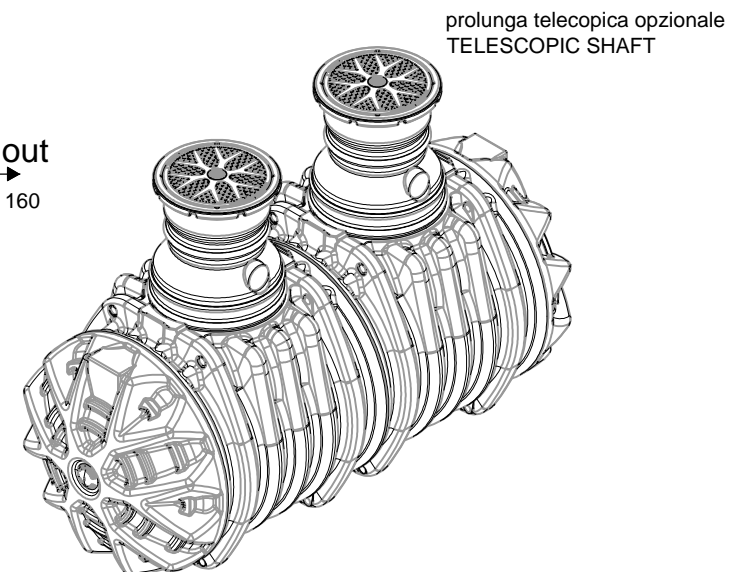

prolunga boccaporto standard ad  
 altezza vairabile da 221 cm a 254 cm  
 e chiusino in PE

Nota: la prolunga telescopica TELESCOPIC SHAFT completa di coperchio IDROLID e guarnizione è un articolo opzionale disponibile come accessorio.

Le misure nel disegno sono indicative.

L'immagine del prodotto è realizzata fini commerciali e contiene accessori non forniti con il modello base.

www.azuwater.com