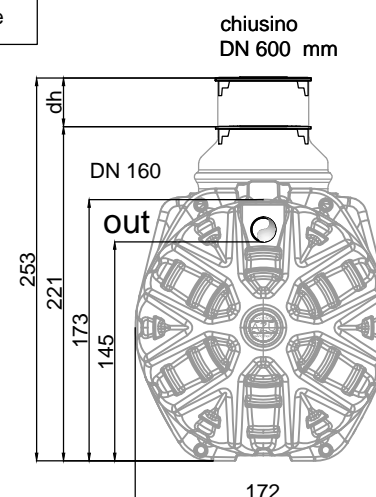

prolunga boccaporto standard ad  
 altezza vairabile da 221 cm a 254 cm  
 e chiusino in PE

Nota: la prolunga telescopica TELESCOPIC SHAFT completa di coperchio IDROLID e guarnizione è un articolo opzionale disponibile come accessorio.

Le misure nel disegno sono indicative.

L'immagine del prodotto è realizzata fini commerciali e contiene accessori non forniti con il modello base.

www.azuwater.com