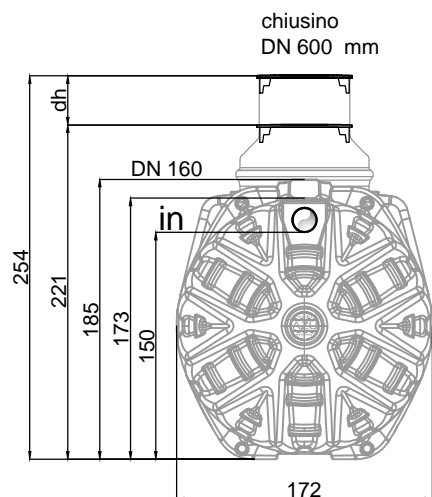

prolunga boccaporto standard ad  
 altezza vairabile da 221 cm a 254 cm  
 e chiusino in PE

Nota: la prolunga telescopica TELESCOPIC SHAFT completa di coperchio IDROLID e guarnizione è un articolo opzionale disponibile come accessorio.

Le misure nel disegno sono indicative.

L'immagine del prodotto è realizzata fini commerciali e contiene accessori non forniti con il modello base.

www.azuwater.com