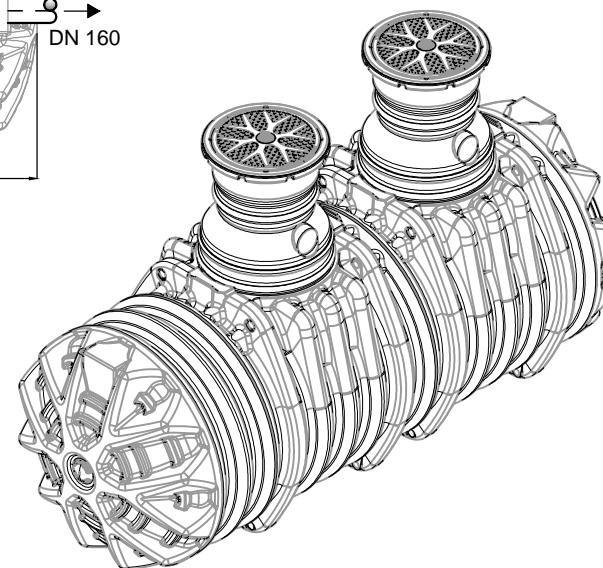

prolunga boccaporto standard ad
 altezza vairabile da 221 cm a 254 cm
 e chiusino in PE

prolunga telescopica opzionale
 TELESCOPIC SHAFT

Nota: la prolunga telescopica TELESCOPIC SHAFT completa di coperchio IDROLID e guarnizione è un articolo opzionale disponibile come accessorio.

Le misure nel disegno sono indicative.

L'immagine del prodotto è realizzata fini commerciali e contiene accessori non forniti con il modello base.

www.azuwater.com

DomaPlant DP24

AITASP171T0007_TDW01_00

1:50