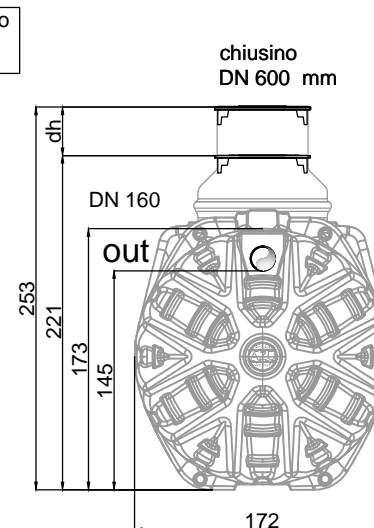

prolunga boccaporto standard ad
 altezza vairabile da 221 cm a 254 cm
 e chiusino in PE

prolunga telescopica opzionale
 TELESCOPIC SHAFT

Nota: la prolunga telescopica TELESCOPIC SHAFT completa di coperchio IDROLID e guarnizione è un articolo opzionale disponibile come accessorio.

Le misure nel disegno sono indicative.

L'immagine del prodotto è realizzata fini commerciali e contiene accessori non forniti con il modello base.

www.azuwater.com

DomaPlant DP24

AITASP171T0007_TDW01_00

1:50