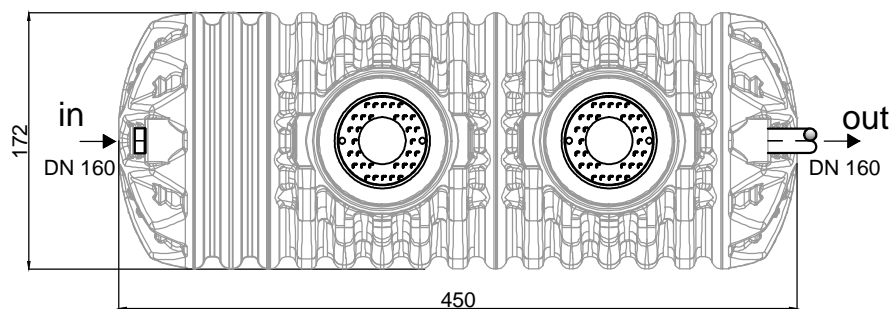

prolunga boccaporto standard ad
 altezza vairabile da 221 cm a 254 cm
 e chiusino in PE

prolunga telescopica opzionale
 TELESCOPIC SHAFT

Nota: la prolunga telescopica TELESCOPIC SHAFT completa di coperchio IDROLID e guarnizione è un articolo opzionale disponibile come accessorio.

Le misure nel disegno sono indicative.

L'immagine del prodotto è realizzata fini commerciali e contiene accessori non forniti con il modello base.

www.azuwater.com

DomaPlant DP24

AITASP171T0007_TDW01_00

1:50