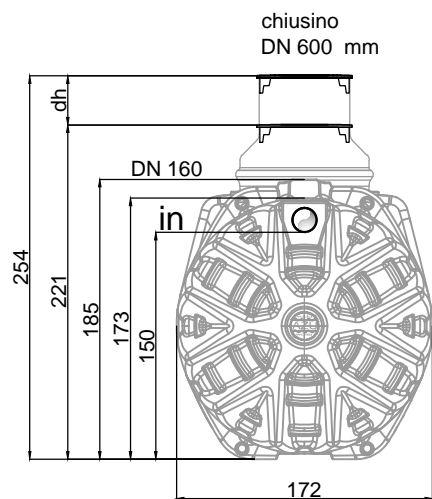

prolunga boccaporto standard ad
 altezza vairabile da 221 cm a 254 cm
 e chiusino in PE

prolunga telescopica opzionale
 TELESCOPIC SHAFT

Nota: la prolunga telescopica TELESCOPIC SHAFT completa di coperchio IDROLID e guarnizione è un articolo opzionale disponibile come accessorio.

Le misure nel disegno sono indicative.

L'immagine del prodotto è realizzata fini commerciali e contiene accessori non forniti con il modello base.

www.azuwater.com

DomaPlant DP24

AITASP171T0007_TDW01_00

1:50