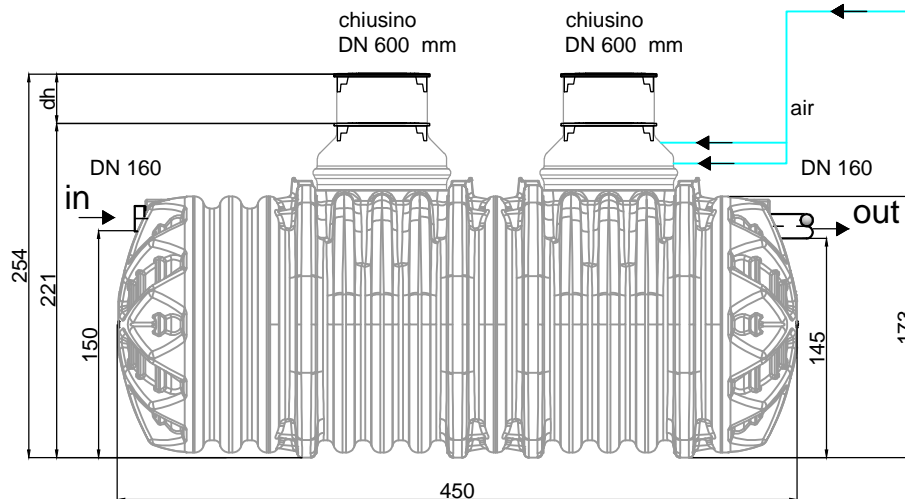

prolunga boccaporto standard ad
 altezza vairabile da 221 cm a 254 cm
 e chiusino in PE

prolunga telescopica opzionale
 TELESCOPIC SHAFT

Nota: la prolunga telescopica TELESCOPIC SHAFT completa di coperchio IDROLID e guarnizione è un articolo opzionale disponibile come accessorio.

Le misure nel disegno sono indicative.

L'immagine del prodotto è realizzata fini commerciali e contiene accessori non forniti con il modello base.

www.azuwater.com

DomaPlant DP24

AITASP171T0007_TDW01_00

1:50